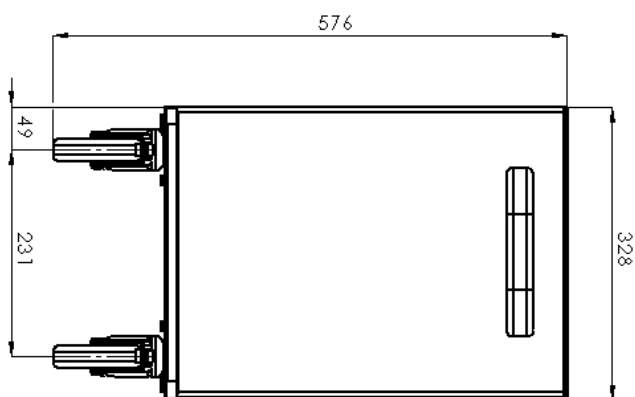

Technický list

Vlastnosti produktu

Podstavba 1x dveře uzavřená 33x53

Model	Sap kód	00003000
PD 30 L	Skupina artiklů	Příslušenství

– Materiál: Nerez

Technický list

Technický výkres

Podstavba 1x dveře uzavřená 33x53

Model	Sap kód	00003000
PD 30 L	Skupina artiklů	Příslušenství

Podstavba 1x dveře uzavřená 33x53

Model	Sap kód	00003000
PD 30 L	Skupina artiklů	Příslušenství

1. Sap kód:

00003000

2. Šířka netto [mm]:

330

3. Hloubka netto [mm]:

510

4. Výška netto [mm]:

570

5. Hmotnost netto [kg]:

10.00

6. Šířka brutto [mm]:

370

7. Hloubka brutto [mm]:

610

8. Výška brutto [mm]:

600

9. Hmotnost brutto [kg]:

12.00

10. Materiál:

Nerez

11. Nastavitelné nožičky: