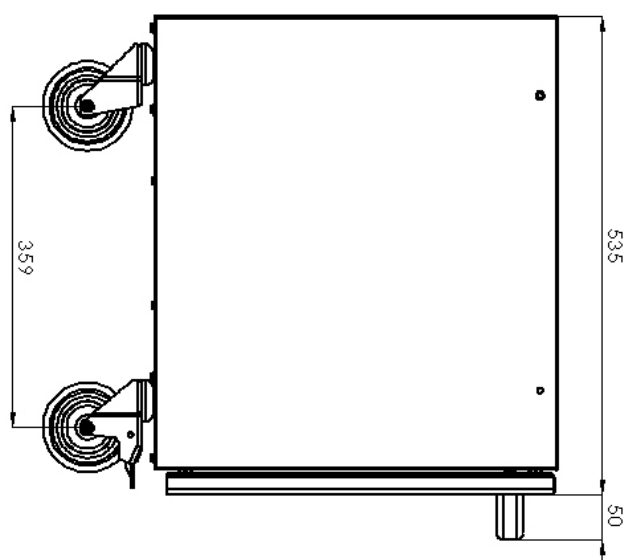

Technický list

Vlastnosti produktu

Podstavba 1x dveře uzavřená 33x53

Model	Sap kód	00003000
PD 30 L	Skupina artiklů	Příslušenství

– Materiál: Nerez

Technický list

Technický výkres

Podstavba 1x dveře uzavřená 33x53

Model	Sap kód	00003000
PD 30 L	Skupina artiklů	Příslušenství

Podstavba 1x dveře uzavřená 33x53

Model	Sap kód	00003000
PD 30 L	Skupina artiklů	Příslušenství

1. Sap kód:

00003000

2. Šířka netto [mm]:

330

3. Hloubka netto [mm]:

510

4. Výška netto [mm]:

570

5. Hmotnost netto [kg]:

10.00

6. Šířka brutto [mm]:

370

7. Hloubka brutto [mm]:

610

8. Výška brutto [mm]:

600

9. Hmotnost brutto [kg]:

12.00

10. Materiál:

Nerez

11. Nastavitelné nožičky: